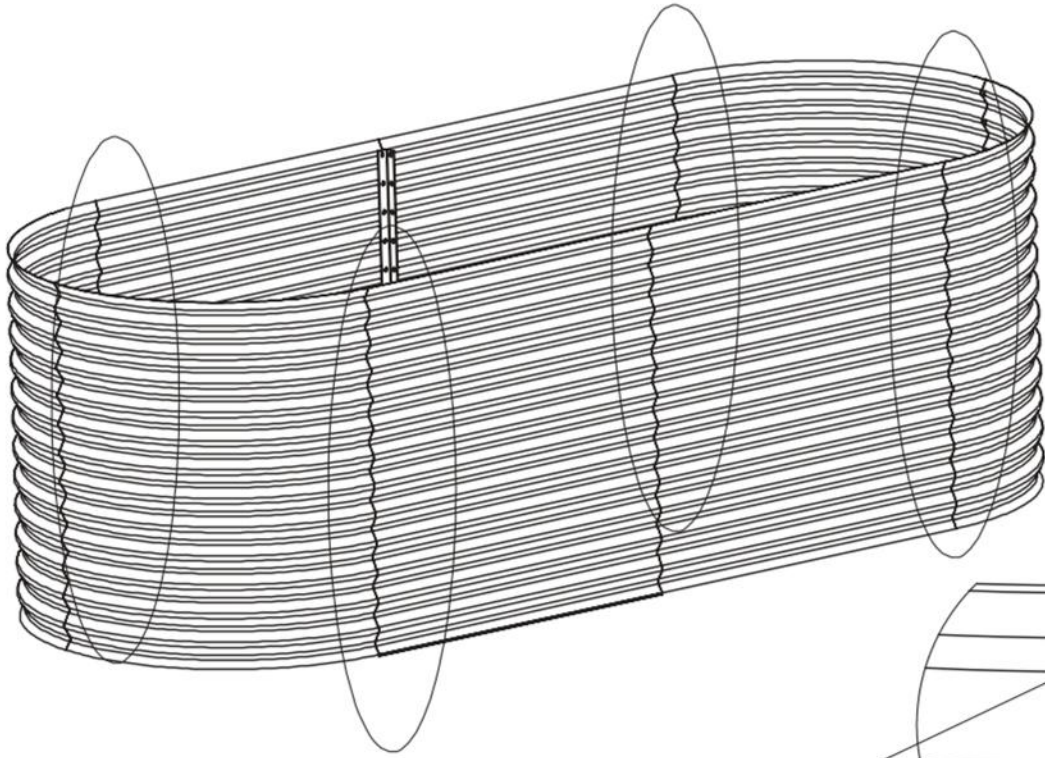

# SADAN TYP 5

240x82x80

1	4x	
2	4x	
3	1x	
4	2x	
5	104x	
6	104x	
7	1x	
8	1x	

2x

2x

SK: 2. dosku pripevnite skrutkami.  
CZ: Připojte 2. desku šrouby.  
HU: Csatlakoztassa a 2. deszkát csavarokkal.  
HR: Spojite 2. dasku s pomoću vijaka.  
RO: Conectați a doua placă cu șuruburi.  
SI: 2. ploščo povežite z vijaki.