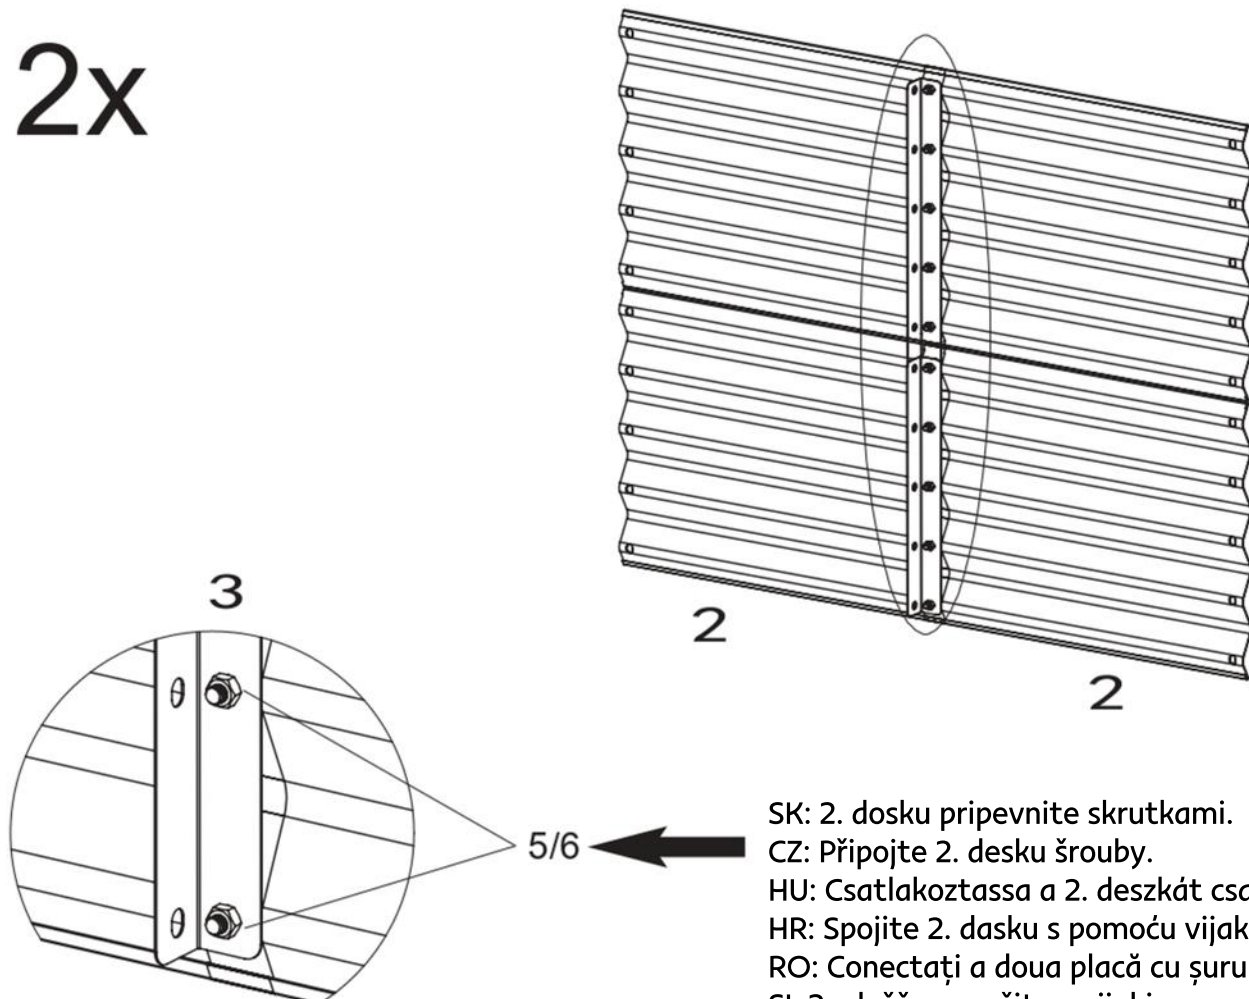

# SADAN TYP 5

240x82x80

1	4x	
2	4x	
3	1x	
4	2x	
5	104x	
6	104x	
7	1x	
8	1x	

2x

2x

SK: 2. dosku pripevnite skrutkami.  
CZ: Připojte 2. desku šrouby.  
HU: Csatlakoztassa a 2. deszkát csavarokkal.  
HR: Spojite 2. dasku s pomoću vijaka.  
RO: Conectați a doua placă cu șuruburi.  
SI: 2. ploščo povežite z vijaki.

5/6

4