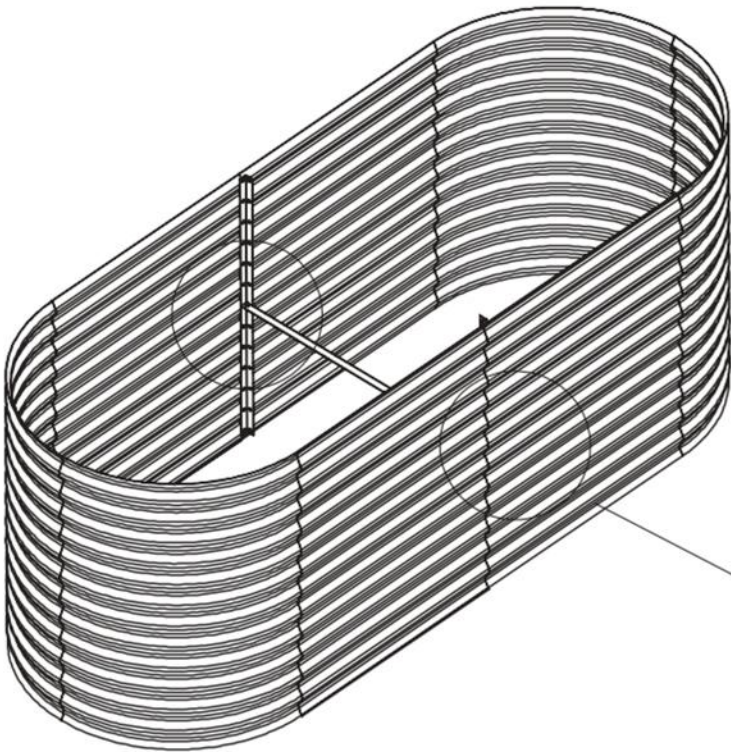

# SADAN TYP 5

240x82x80

1	4x	
2	4x	
3	1x	
4	2x	
5	104x	
6	104x	
7	1x	
8	1x	

2x

2x

SK: 2. dosku pripevnite skrutkami.  
CZ: Připojte 2. desku šrouby.  
HU: Csatlakoztassa a 2. deszkát csavarokkal.  
HR: Spojite 2. dasku s pomoću vijaka.  
RO: Conectați a doua placă cu șuruburi.  
SI: 2. ploščo povežite z vijaki.

5/6

4