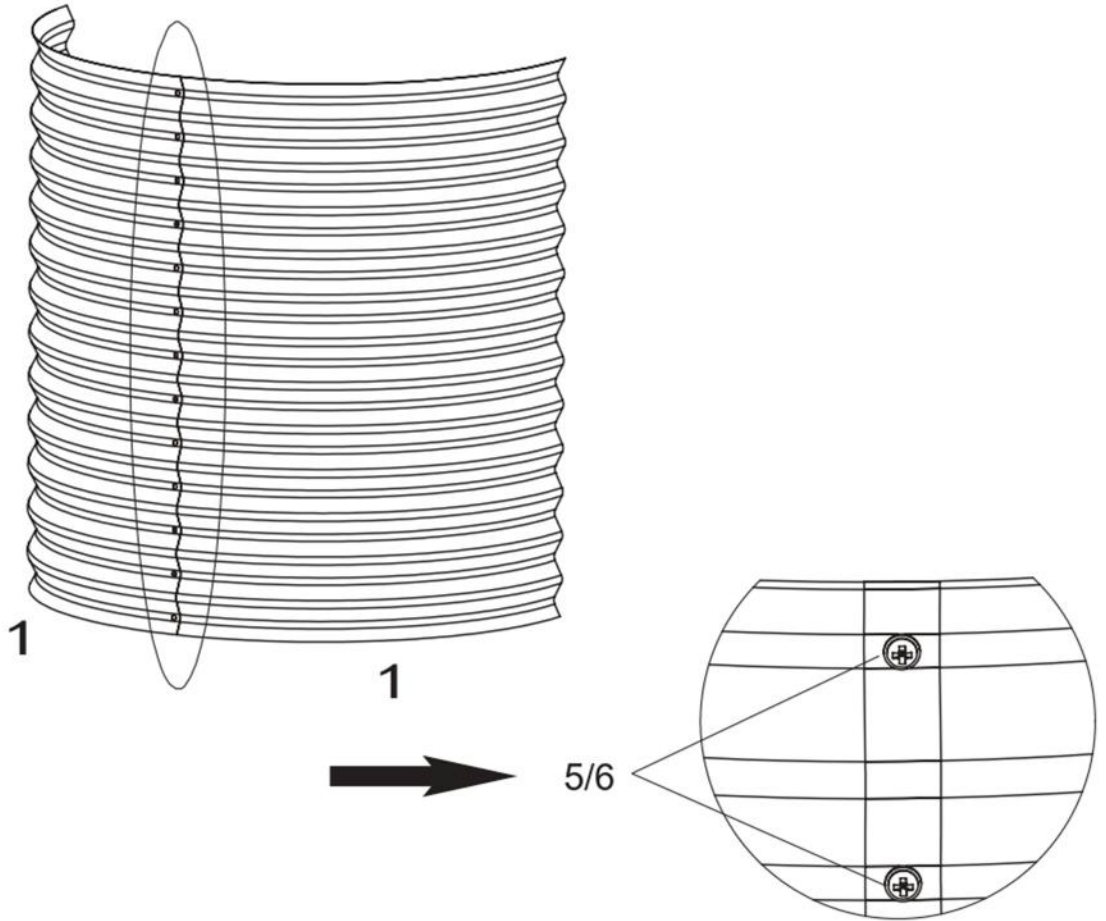

# SADAN TYP 5

240x82x80

1	4x	
2	4x	
3	1x	
4	2x	
5	104x	
6	104x	
7	1x	
8	1x	

2x

2x

SK: 2. dosku pripevnite skrutkami.  
CZ: Připojte 2. desku šrouby.  
HU: Csatlakoztassa a 2. deszkát csavarokkal.  
HR: Spojite 2. dasku s pomoću vijaka.  
RO: Conectați a doua placă cu șuruburi.  
SI: 2. ploščo povežite z vijaki.

5/6

4