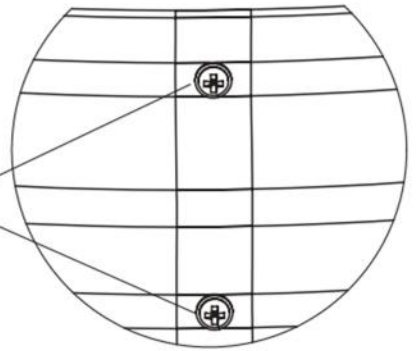

# SADAN TYP 5

240x82x80

1	4x	
2	4x	
3	1x	
4	2x	
5	104x	
6	104x	
7	1x	
8	1x	

2x

2x

SK: 2. dosku pripevnite skrutkami.  
CZ: Připojte 2. desku šrouby.  
HU: Csatlakoztassa a 2. deszkát csavarokkal.  
HR: Spojite 2. dasku s pomoću vijaka.  
RO: Conectați a doua placă cu șuruburi.  
SI: 2. ploščo povežite z vijaki.

5/6

4